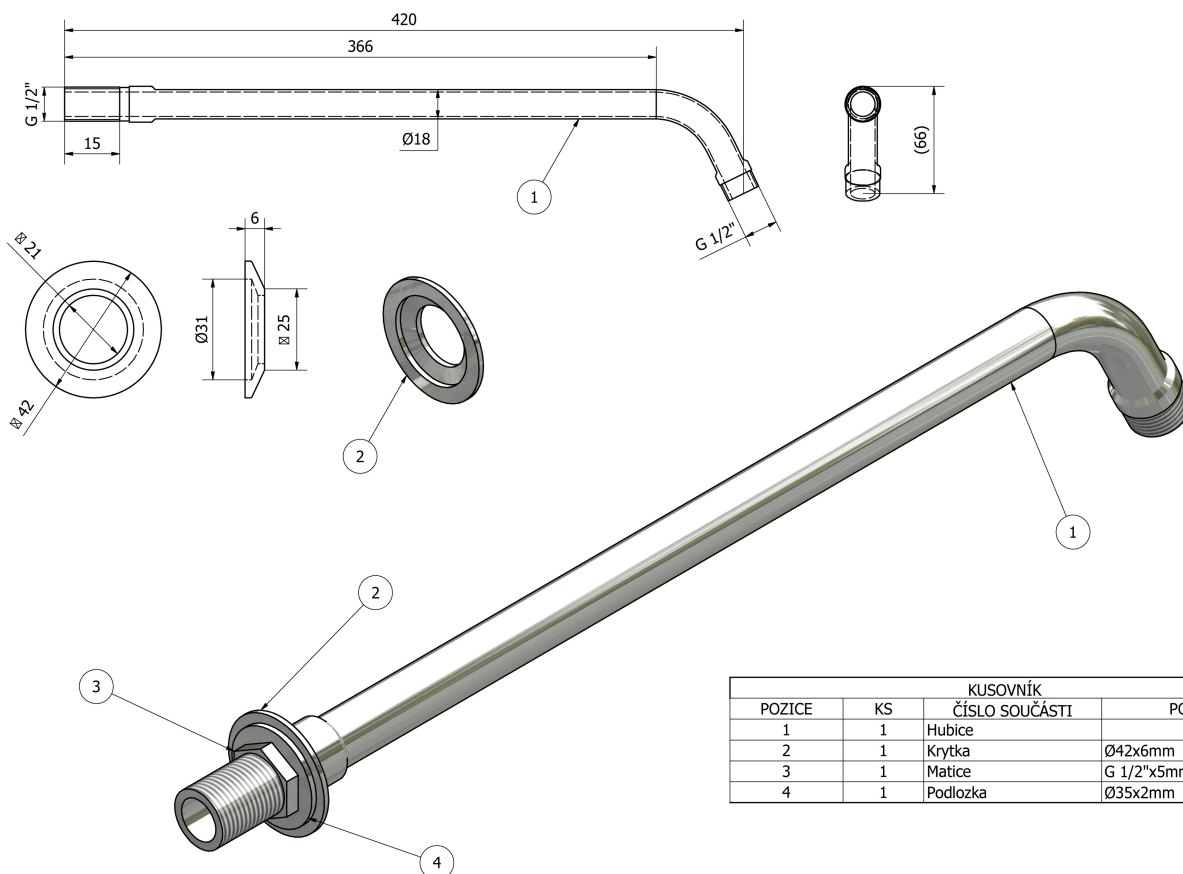

Sprchové ramienko guľaté, 405mm, chróm

Objednací kód: T04

Základné informácie

Značka: Aqualine

Rozmery

Dĺžka: 405 mm

Hĺbka: 405 mm

Vlastnosti

Farba: Chróm

Materiál: Mosadz

Tvar: Kruhové

Inštalácia: Nástenná

Hmotnosť / ks: 0.31 kg

Balenie: 1 ks

Záruka: 2 roky

Technický list

KUSOVNÍK			
POZICE	KS	ČÍSLO SOUČÁSTI	POPIS
1	1	Hubice	
2	1	Krytka	Ø42x6mm
3	1	Matice	G 1/2"x5mm
4	1	Podložka	Ø35x2mm