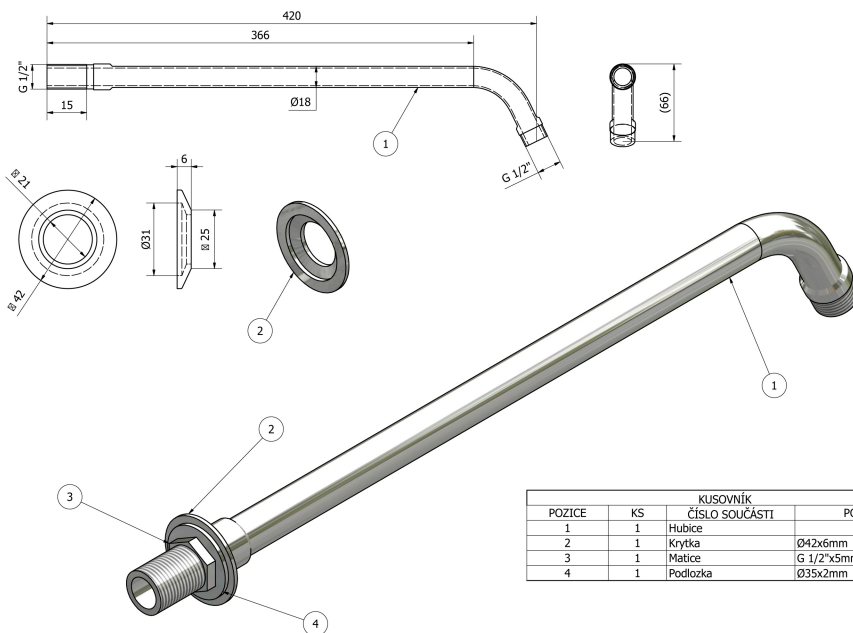

# Sprchové ramienko guľaté, 405mm, chróm

Objednací kód: T04

## Rozmery

Dĺžka: 405 mm

Hĺbka: 405 mm

## Technický list

KUSOVNÍK			
POZICE	KS	ČÍSLO SOUČÁSTI	POPIS
1	1	Hubice	
2	1	Krytka	Ø42x6mm
3	1	Matica	G 1/2"x5mm
4	1	Podložka	Ø35x2mm