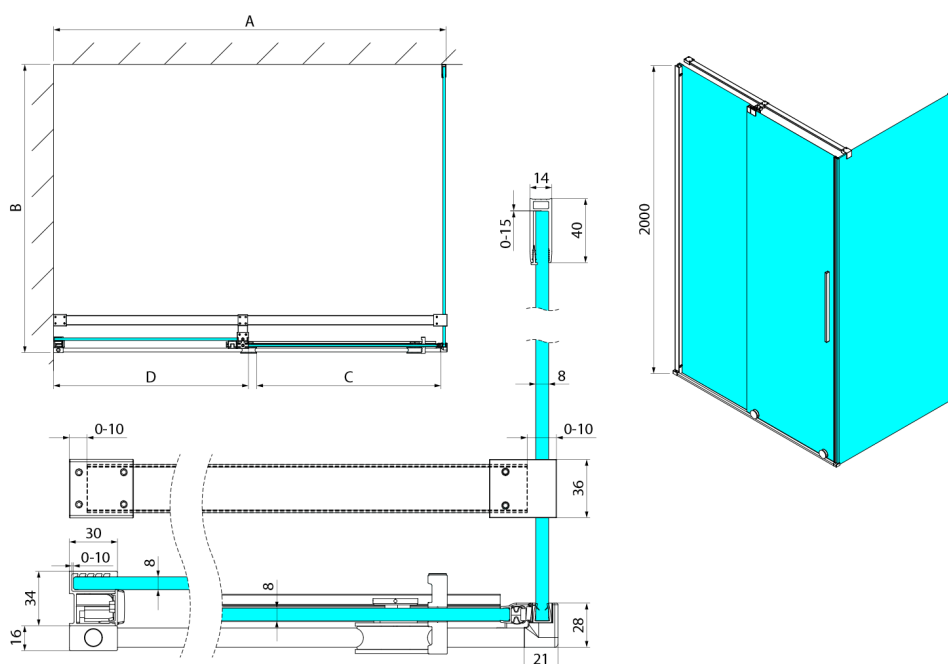

SPIRIT BLACK bočná stena 900mm, číre sklo

Objednací kód: GI3510B

Rozmery

Výška: 2000 mm

Hĺbka: 1000 mm

Vlastnosti

Záruka: 2 roky

Technický list

Model	A	C	D
GI1010	990-1008	380	494
GI1011	1090-1108	430	544
GI1012	1190-1208	480	594
GI1013	1290-1308	530	644
GI1014	1390-1408	580	694
GI1015	1490-1508	630	744
GI1016	1590-1608	680	794
	B		
GI3580	785-800		
GI3590	885-900		
GI3510	985-1000		