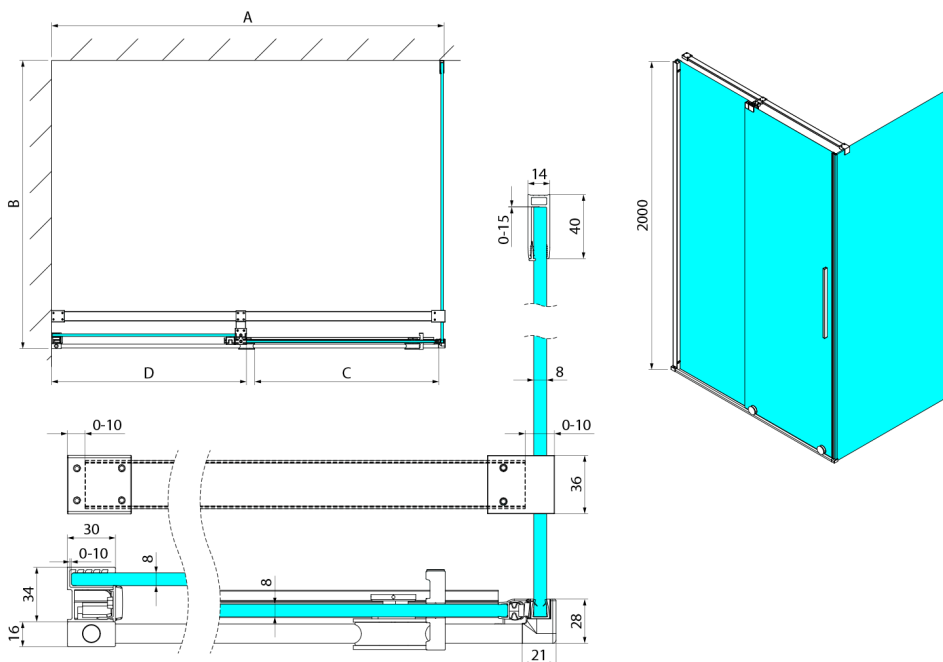

SPIRIT BLACK bočná stena 900mm, číre sklo

Objednací kód: GI3590B

Rozmery

Výška: 2000 mm

Hĺbka: 900 mm

Vlastnosti

Záruka: 2 roky

Technický list

| Model | A | C | D |
|--------|-----------|-----|-----|
| GI1010 | 990-1008 | 380 | 494 |
| GI1011 | 1090-1108 | 430 | 544 |
| GI1012 | 1190-1208 | 480 | 594 |
| GI1013 | 1290-1308 | 530 | 644 |
| GI1014 | 1390-1408 | 580 | 694 |
| GI1015 | 1490-1508 | 630 | 744 |
| GI1016 | 1590-1608 | 680 | 794 |
| | B | | |
| GI3580 | 785-800 | | |
| GI3590 | 885-900 | | |
| GI3510 | 985-1000 | | |