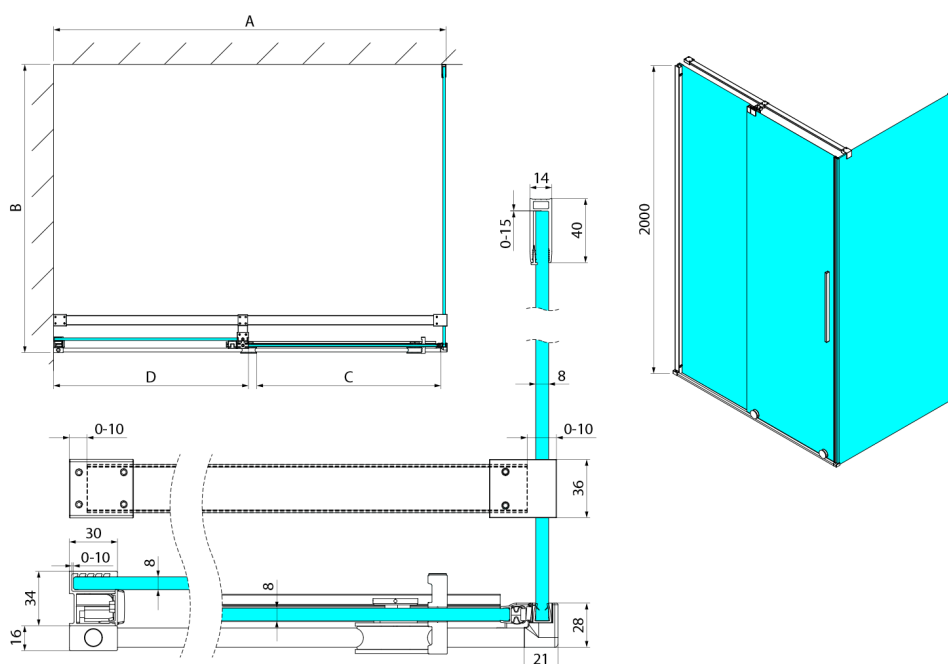

## SPIRIT BLACK bočná stena 800mm, číre sklo

Objednací kód: GI3580B

### Rozmery

Výška: 2000 mm

Hĺbka: 800 mm

## Technický list

Model	A	C	D
GI1010	990-1008	380	494
GI1011	1090-1108	430	544
GI1012	1190-1208	480	594
GI1013	1290-1308	530	644
GI1014	1390-1408	580	694
GI1015	1490-1508	630	744
GI1016	1590-1608	680	794
	B		
GI3580	785-800		
GI3590	885-900		
GI3510	985-1000		