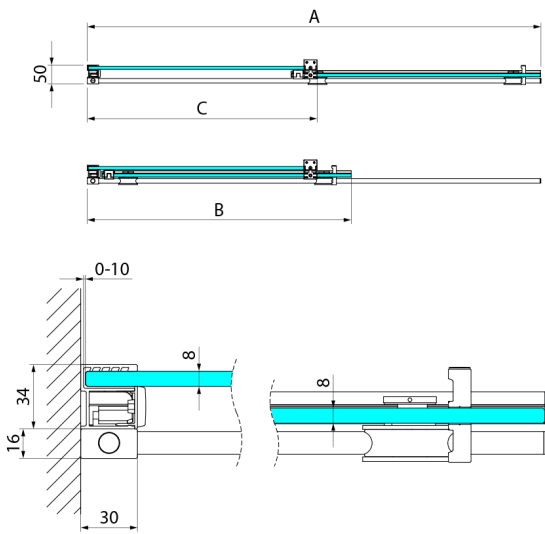

SPIRIT BLACK sprchové dveře 1600mm, číre sklo

Objednací kód: GI1016B

Rozměry

Šířka: 1600 mm
Výška: 2000 mm

Vlastnosti

Záruka: 2 roky

Technický list

Model	A	B	C
GI1010	980-1010	380	494
GI1011	1080-1110	430	544
GI1012	1180-1210	480	594
GI1013	1280-1310	530	644
GI1014	1380-1410	580	694
GI1015	1480-1510	630	744
GI1016	1580-1610	680	794

Model	A	C	D
GI1010	990-1008	380	494
GI1011	1090-1108	430	544
GI1012	1190-1208	480	594
GI1013	1290-1308	530	644
GI1014	1390-1408	580	694
GI1015	1490-1508	630	744
GI1016	1590-1608	680	794
	B		
GI3580	785-800		
GI3590	885-900		
GI3510	985-1000		

Model	A MAX	B MIN	C
GI1010	982	543	494
GI1011	1082	593	544
GI1012	1182	643	594
GI1013	1282	693	644
GI1014	1382	743	694
GI1015	1482	793	744
GI1016	1582	843	794