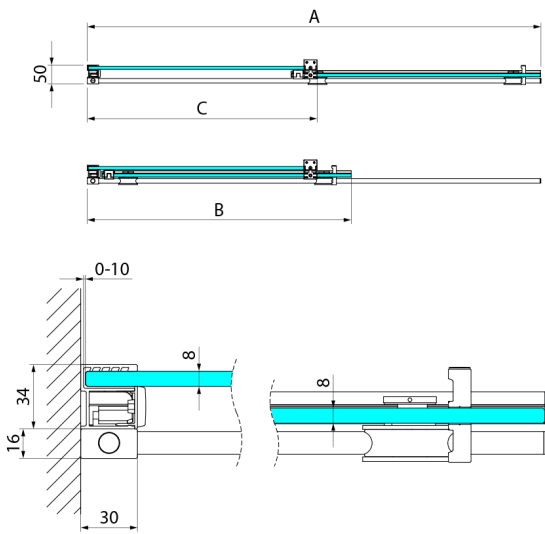

SPIRIT BLACK sprchové dveře 1400mm, číre sklo

Objednací kód: GI1014B

Rozměry

Šířka: 1400 mm
Výška: 2000 mm

Vlastnosti

Záruka: 2 roky

Technický list

Model	A	B	C
GI1010	980-1010	380	494
GI1011	1080-1110	430	544
GI1012	1180-1210	480	594
GI1013	1280-1310	530	644
GI1014	1380-1410	580	694
GI1015	1480-1510	630	744
GI1016	1580-1610	680	794

Model	A	C	D
GI1010	990-1008	380	494
GI1011	1090-1108	430	544
GI1012	1190-1208	480	594
GI1013	1290-1308	530	644
GI1014	1390-1408	580	694
GI1015	1490-1508	630	744
GI1016	1590-1608	680	794
	B		
GI3580	785-800		
GI3590	885-900		
GI3510	985-1000		

Model	A MAX	B MIN	C
GI1010	982	543	494
GI1011	1082	593	544
GI1012	1182	643	594
GI1013	1282	693	644
GI1014	1382	743	694
GI1015	1482	793	744
GI1016	1582	843	794