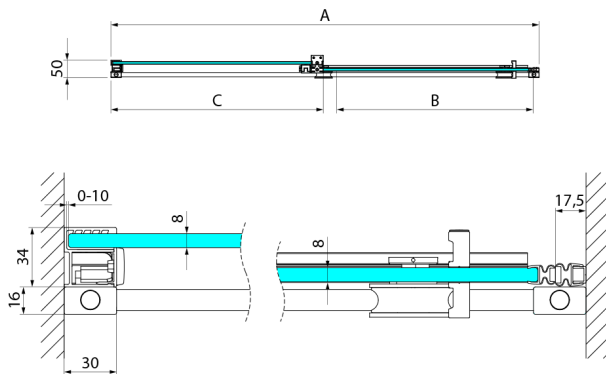

SPIRIT BLACK sprchové dveře 1100 mm, číre sklo

Objednací kód: GI1011B

Rozměry

Šířka: 1100 mm

Výška: 2000 mm

Vlastnosti

Záruka: 2 roky

Technický list

Model	A	B	C
GI1010	980-1010	380	494
GI1011	1080-1110	430	544
GI1012	1180-1210	480	594
GI1013	1280-1310	530	644
GI1014	1380-1410	580	694
GI1015	1480-1510	630	744
GI1016	1580-1610	680	794

Model	A	C	D
GI1010	990-1008	380	494
GI1011	1090-1108	430	544
GI1012	1190-1208	480	594
GI1013	1290-1308	530	644
GI1014	1390-1408	580	694
GI1015	1490-1508	630	744
GI1016	1590-1608	680	794
	B		
GI3580	785-800		
GI3590	885-900		
GI3510	985-1000		

Model	A MAX	B MIN	C
GI1010	982	543	494
GI1011	1082	593	544
GI1012	1182	643	594
GI1013	1282	693	644
GI1014	1382	743	694
GI1015	1482	793	744
GI1016	1582	843	794