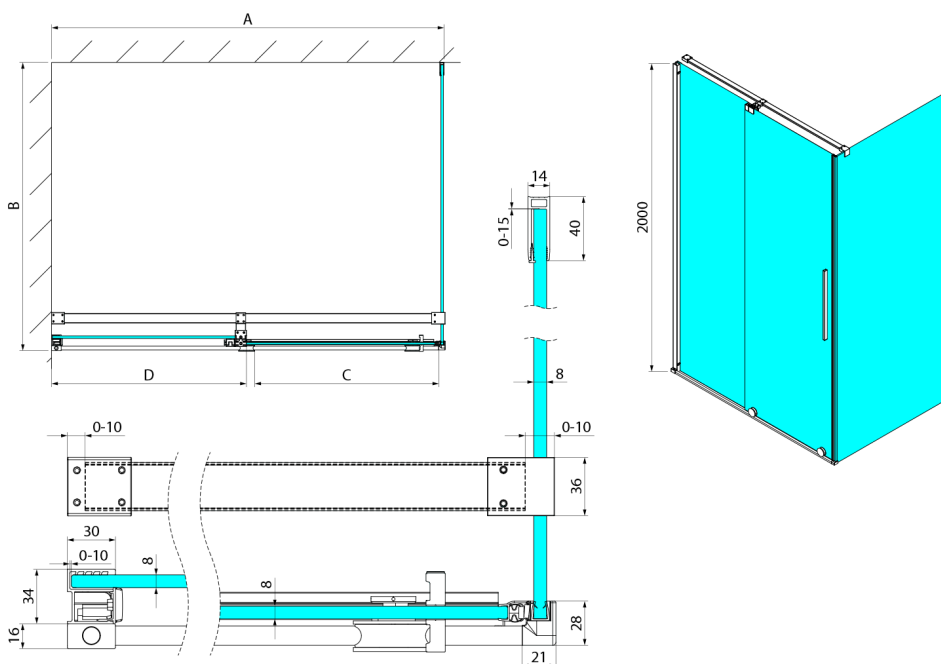

## SPIRIT bočná stena 1000mm, číre sklo

Objednací kód: GI3510

### Rozmery

Výška: 2000 mm

Hĺbka: 1000 mm

## Technický list

| Model  | A         | C   | D   |
|--------|-----------|-----|-----|
| GI1010 | 990-1008  | 380 | 494 |
| GI1011 | 1090-1108 | 430 | 544 |
| GI1012 | 1190-1208 | 480 | 594 |
| GI1013 | 1290-1308 | 530 | 644 |
| GI1014 | 1390-1408 | 580 | 694 |
| GI1015 | 1490-1508 | 630 | 744 |
| GI1016 | 1590-1608 | 680 | 794 |
|        | B         |     |     |
| GI3580 | 785-800   |     |     |
| GI3590 | 885-900   |     |     |
| GI3510 | 985-1000  |     |     |