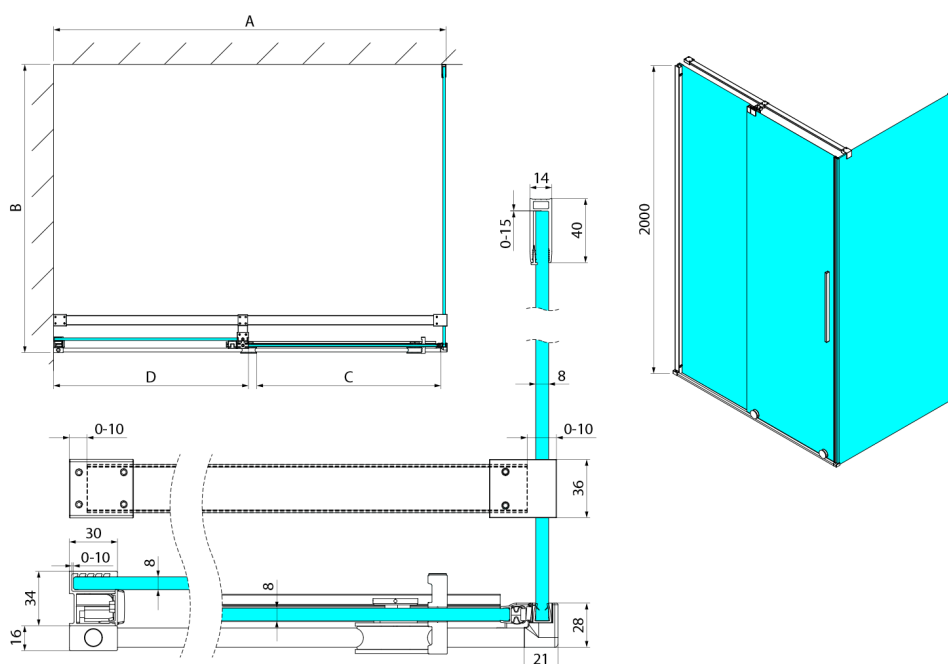

SPIRIT bočná stena 900mm, číre sklo

Objednací kód: GI3590

Rozmery

Výška: 2000 mm

Hĺbka: 900 mm

Vlastnosti

Záruka: 2 roky

Technický list

Model	A	C	D
GI1010	990-1008	380	494
GI1011	1090-1108	430	544
GI1012	1190-1208	480	594
GI1013	1290-1308	530	644
GI1014	1390-1408	580	694
GI1015	1490-1508	630	744
GI1016	1590-1608	680	794
	B		
GI3580	785-800		
GI3590	885-900		
GI3510	985-1000		