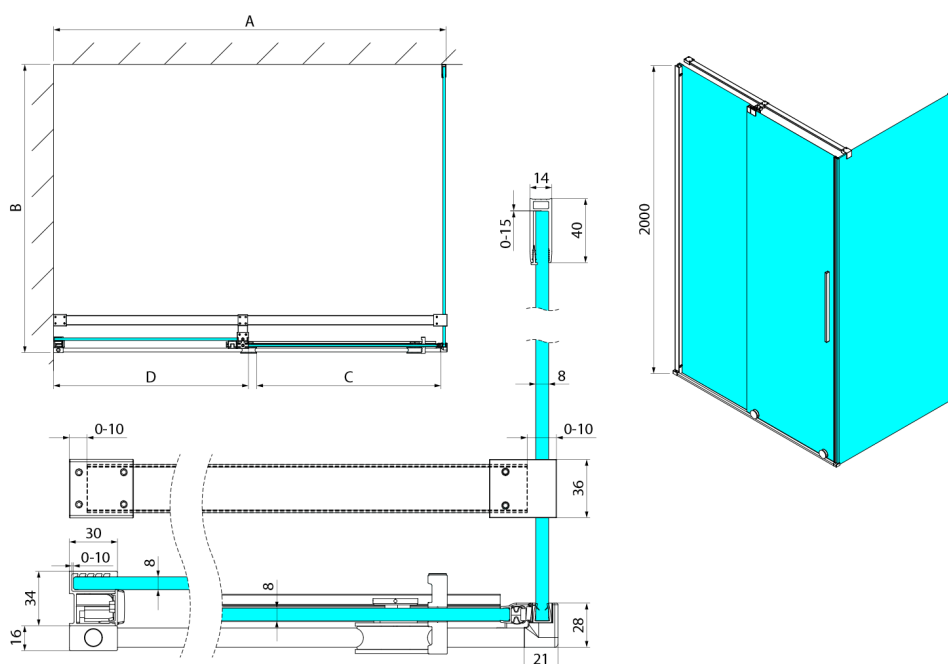

SPIRIT bočná stena 800mm, číre sklo

Objednací kód: GI3580

Rozmery

Výška: 2000 mm

Hĺbka: 800 mm

Vlastnosti

Záruka: 2 roky

Technický list

Model	A	C	D
GI1010	990-1008	380	494
GI1011	1090-1108	430	544
GI1012	1190-1208	480	594
GI1013	1290-1308	530	644
GI1014	1390-1408	580	694
GI1015	1490-1508	630	744
GI1016	1590-1608	680	794
	B		
GI3580	785-800		
GI3590	885-900		
GI3510	985-1000		