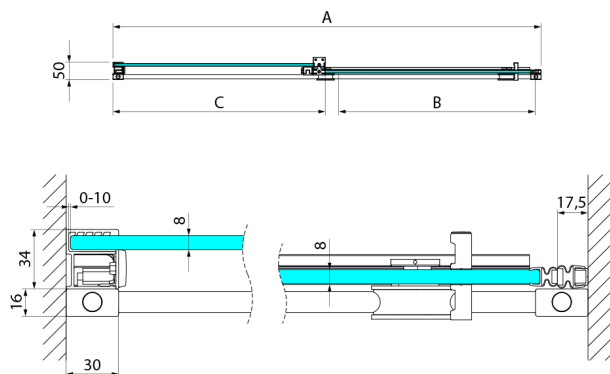

### Rozměry

Šířka: 1400 mm

Výška: 2000 mm

## Technický list

Model	A	B	C
GI1010	980-1010	380	494
GI1011	1080-1110	430	544
GI1012	1180-1210	480	594
GI1013	1280-1310	530	644
GI1014	1380-1410	580	694
GI1015	1480-1510	630	744
GI1016	1580-1610	680	794