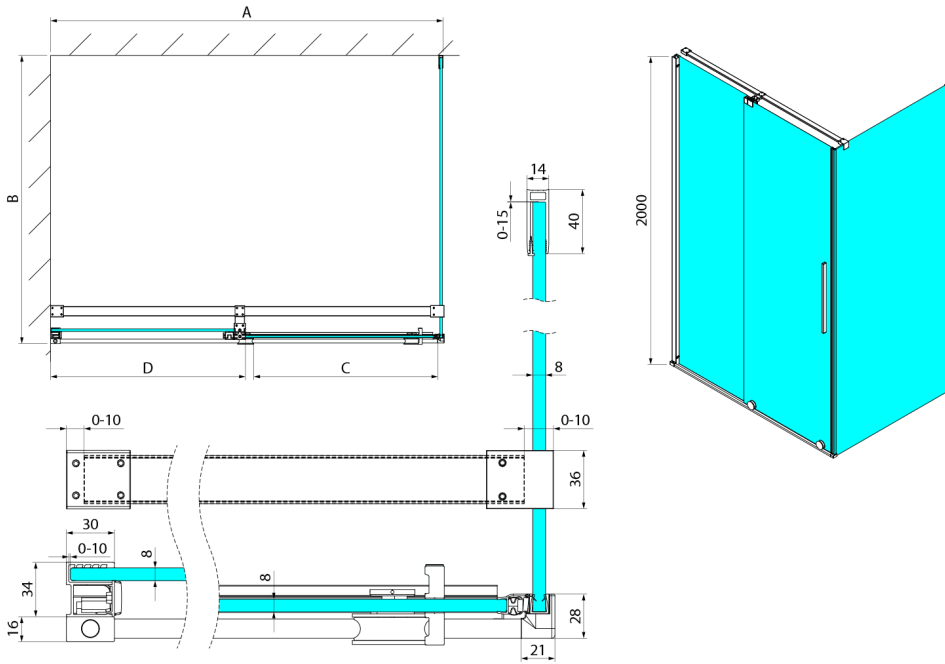

SPIRIT sprchové dveře 1200mm, číre sklo

Objednací kód: GI1012

Rozměry

Šířka: 1200 mm
Výška: 2000 mm

Vlastnosti

Záruka: 2 roky

Technický list

Model	A	B	C
GI1010	980-1010	380	494
GI1011	1080-1110	430	544
GI1012	1180-1210	480	594
GI1013	1280-1310	530	644
GI1014	1380-1410	580	694
GI1015	1480-1510	630	744
GI1016	1580-1610	680	794

Model	A	C	D
GI1010	990-1008	380	494
GI1011	1090-1108	430	544
GI1012	1190-1208	480	594
GI1013	1290-1308	530	644
GI1014	1390-1408	580	694
GI1015	1490-1508	630	744
GI1016	1590-1608	680	794
	B		
GI3580	785-800		
GI3590	885-900		
GI3510	985-1000		

Model	A MAX	B MIN	C
GI1010	982	543	494
GI1011	1082	593	544
GI1012	1182	643	594
GI1013	1282	693	644
GI1014	1382	743	694
GI1015	1482	793	744
GI1016	1582	843	794