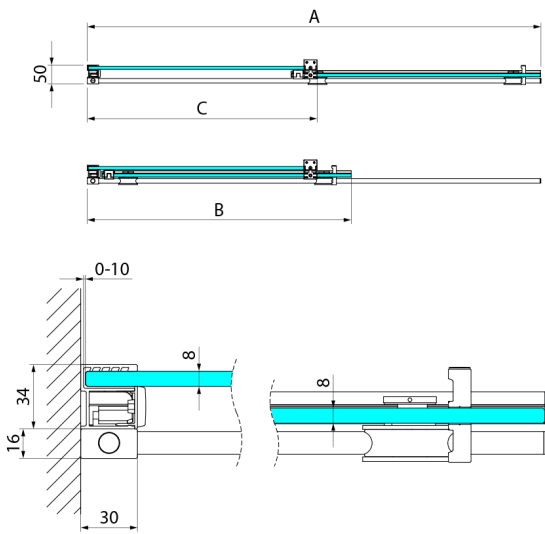

SPIRIT sprchové dveře 1200mm, číre sklo

Objednací kód: GI1012

Rozměry

Šířka: 1200 mm
Výška: 2000 mm

Vlastnosti

Záruka: 2 roky

Technický list

Model	A	B	C
GI1010	980-1010	380	494
GI1011	1080-1110	430	544
GI1012	1180-1210	480	594
GI1013	1280-1310	530	644
GI1014	1380-1410	580	694
GI1015	1480-1510	630	744
GI1016	1580-1610	680	794

Model	A	C	D
GI1010	990-1008	380	494
GI1011	1090-1108	430	544
GI1012	1190-1208	480	594
GI1013	1290-1308	530	644
GI1014	1390-1408	580	694
GI1015	1490-1508	630	744
GI1016	1590-1608	680	794
	B		
GI3580	785-800		
GI3590	885-900		
GI3510	985-1000		

Model	A MAX	B MIN	C
GI1010	982	543	494
GI1011	1082	593	544
GI1012	1182	643	594
GI1013	1282	693	644
GI1014	1382	743	694
GI1015	1482	793	744
GI1016	1582	843	794