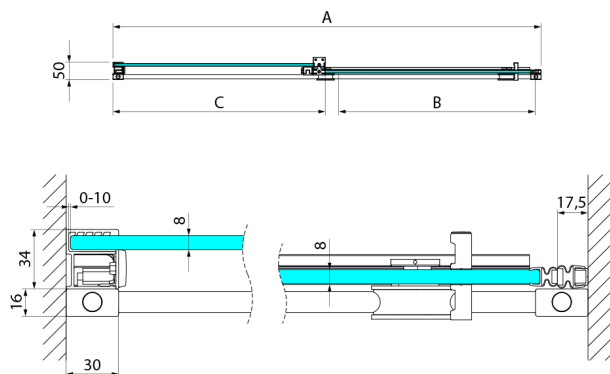

SPIRIT sprchové dveře 1100mm, číre sklo

Objednací kód: GI1011

Rozměry

Šířka: 1100 mm

Výška: 2000 mm

Vlastnosti

Záruka: 2 roky

Technický list

Model	A	B	C
GI1010	980-1010	380	494
GI1011	1080-1110	430	544
GI1012	1180-1210	480	594
GI1013	1280-1310	530	644
GI1014	1380-1410	580	694
GI1015	1480-1510	630	744
GI1016	1580-1610	680	794

Model	A	C	D
GI1010	990-1008	380	494
GI1011	1090-1108	430	544
GI1012	1190-1208	480	594
GI1013	1290-1308	530	644
GI1014	1390-1408	580	694
GI1015	1490-1508	630	744
GI1016	1590-1608	680	794
	B		
GI3580	785-800		
GI3590	885-900		
GI3510	985-1000		

Model	A MAX	B MIN	C
GI1010	982	543	494
GI1011	1082	593	544
GI1012	1182	643	594
GI1013	1282	693	644
GI1014	1382	743	694
GI1015	1482	793	744
GI1016	1582	843	794