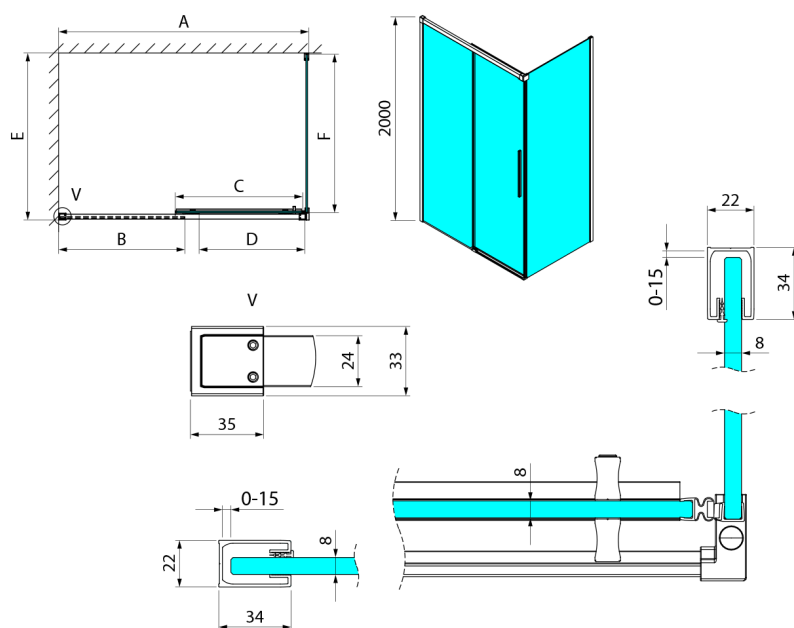

LUXOR bočná stena 800mm, číre sklo

Objednací kód: GU5680CH

Rozměry

Výška: 2000 mm

Hĺbka: 800 mm

Vlastnosti

Záruka: 3 roky

Technický list

MODEL	A	B	C	D
GU1210x	985-1000	475	514	400
GU1211x	1085-1100	525	564	450
GU1212x	1185-1200	575	614	500
GU1213x	1285-1300	625	664	550
GU1214x	1385-1400	675	714	600
GU1215x	1485-1500	725	764	650
x=B/G/CH				
	E	F		
GU5680x	785-800	750		
GU5690x	885-900	850		
GU5610x	985-1000	950		