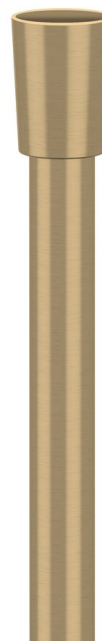

POWERFLEX plastová sprchová hadica, 150cm, zlato mat

Objednací kód: FLE1019

Rozmery

Dĺžka: 1500 mm

Vlastnosti

Záruka: 2 roky

Farba: Zlato mat

Materiál: Plast