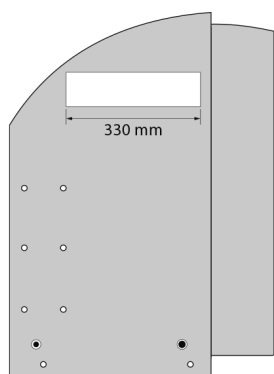

Zrkadlo WEGA s policami 65x90cm

Objednací kód: 65028

Rozměry

Šířka: 650 mm

Výška: 900 mm

Vlastnosti

Záruka: 2 roky

Technický list

65028
900x650

— 180x6x100 mm
— 650x6x110 mm