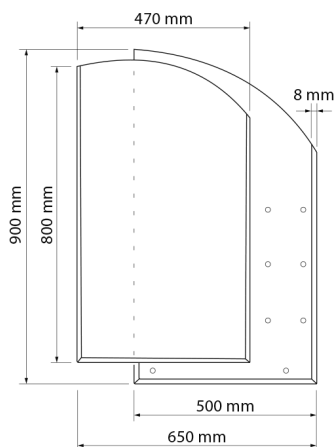

Zrkadlo WEGA s policami 65x90cm

Objednací kód: 65028

Rozměry

Šířka: 650 mm

Výška: 900 mm

Vlastnosti

Záruka: 2 roky

Technický list

65028
900x650

— 180x6x100 mm
— 650x6x110 mm