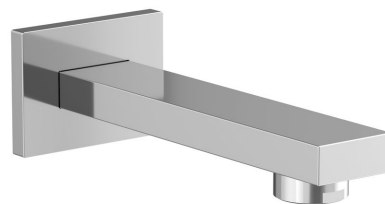

## Nástenná výtoková hubica, 160mm, chróm

Objednací kód: BO411

### Rozmery

Šírka: 70 mm  
 Výška: 50 mm  
 Hĺbka: 160 mm

### Vlastnosti

Farba: Chróm  
 Materiál: Mosadz  
 Záruka: 2 roky