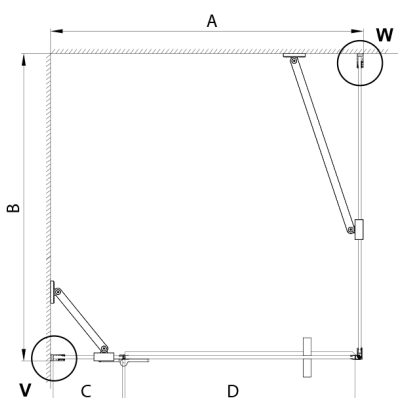

TRINITY GOLD MATT obdĺžniková sprchová zástena 800x900mm, matné sklo, pravé

Objednací kód: GT5690-80MR-G

Rozmery

Šírka: 800 mm
 Výška: 2000 mm
 Hĺbka: 900 mm

Vlastnosti

Záruka: 3 roky

Technický list

MODEL	A	B	C	D
800x800	785-800	785-800	167	585
800x900	785-800	885-900	167	585
800x1000	785-800	985-1000	167	585
800x1200	785-800	1185-1200	167	585
900x800	885-900	785-800	267	585
900x900	885-900	885-900	267	585
900x1000	885-900	985-1000	267	585
900x1200	885-900	1185-1200	267	585
1000x800	985-1000	785-800	367	585
1000x900	985-1000	885-900	367	585
1000x1000	985-1000	985-1000	367	585
1000x1200	985-1000	1185-1200	367	585
1100x800	1085-1100	785-800	467	585
1100x900	1085-1100	885-900	467	585
1100x1000	1085-1100	985-1000	467	585
1100x1200	1085-1100	1185-1200	467	585
1200x800	1185-1200	785-800	567	585
1200x900	1185-1200	885-900	567	585
1200x1000	1185-1200	985-1000	567	585
1200x1200	1185-1200	1185-1200	567	585