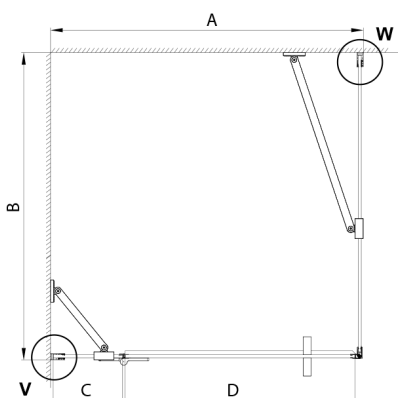

## TRINITY BLACK obdĺžniková sprchová zástena 800x900mm, matné sklo, pravé

Objednací kód: GT5690-80MR-B

### Rozmery

Šírka: 800 mm  
 Výška: 2000 mm  
 Hĺbka: 900 mm

## Technický list

MODEL	A	B	C	D
800x800	785-800	785-800	167	585
800x900	785-800	885-900	167	585
800x1000	785-800	985-1000	167	585
800x1200	785-800	1185-1200	167	585
900x800	885-900	785-800	267	585
900x900	885-900	885-900	267	585
900x1000	885-900	985-1000	267	585
900x1200	885-900	1185-1200	267	585
1000x800	985-1000	785-800	367	585
1000x900	985-1000	885-900	367	585
1000x1000	985-1000	985-1000	367	585
1000x1200	985-1000	1185-1200	367	585
1100x800	1085-1100	785-800	467	585
1100x900	1085-1100	885-900	467	585
1100x1000	1085-1100	985-1000	467	585
1100x1200	1085-1100	1185-1200	467	585
1200x800	1185-1200	785-800	567	585
1200x900	1185-1200	885-900	567	585
1200x1000	1185-1200	985-1000	567	585
1200x1200	1185-1200	1185-1200	567	585