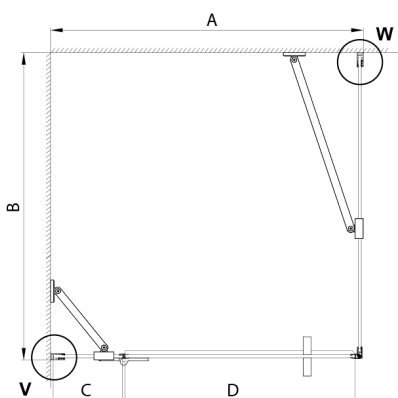

TRINITY GOLD MATT obdĺžniková sprchová zástena 800x900mm, číre sklo, pravé

Objednací kód: GT5690-80CR-G

Rozmery

Šírka: 800 mm
 Výška: 2000 mm
 Hĺbka: 900 mm

Vlastnosti

Záruka: 3 roky

Technický list

MODEL	A	B	C	D
800x800	785-800	785-800	167	585
800x900	785-800	885-900	167	585
800x1000	785-800	985-1000	167	585
800x1200	785-800	1185-1200	167	585
900x800	885-900	785-800	267	585
900x900	885-900	885-900	267	585
900x1000	885-900	985-1000	267	585
900x1200	885-900	1185-1200	267	585
1000x800	985-1000	785-800	367	585
1000x900	985-1000	885-900	367	585
1000x1000	985-1000	985-1000	367	585
1000x1200	985-1000	1185-1200	367	585
1100x800	1085-1100	785-800	467	585
1100x900	1085-1100	885-900	467	585
1100x1000	1085-1100	985-1000	467	585
1100x1200	1085-1100	1185-1200	467	585
1200x800	1185-1200	785-800	567	585
1200x900	1185-1200	885-900	567	585
1200x1000	1185-1200	985-1000	567	585
1200x1200	1185-1200	1185-1200	567	585