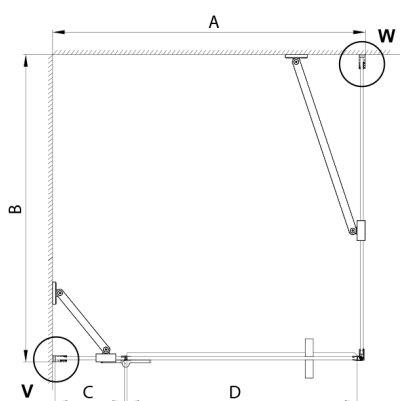

TRINITY CHROME obdížniková sprchová zástena 1200x900mm, matné sklo, pravé

Objednací kód: GT5690-12MR-CH

Rozměry

Šířka: 1200 mm
 Výška: 2000 mm
 Hĺbka: 900 mm

Vlastnosti

Záruka: 3 roky

Technický list

MODEL	A	B	C	D
800x800	785-800	785-800	167	585
800x900	785-800	885-900	167	585
800x1000	785-800	985-1000	167	585
800x1200	785-800	1185-1200	167	585
900x800	885-900	785-800	267	585
900x900	885-900	885-900	267	585
900x1000	885-900	985-1000	267	585
900x1200	885-900	1185-1200	267	585
1000x800	985-1000	785-800	367	585
1000x900	985-1000	885-900	367	585
1000x1000	985-1000	985-1000	367	585
1000x1200	985-1000	1185-1200	367	585
1100x800	1085-1100	785-800	467	585
1100x900	1085-1100	885-900	467	585
1100x1000	1085-1100	985-1000	467	585
1100x1200	1085-1100	1185-1200	467	585
1200x800	1185-1200	785-800	567	585
1200x900	1185-1200	885-900	567	585
1200x1000	1185-1200	985-1000	567	585
1200x1200	1185-1200	1185-1200	567	585