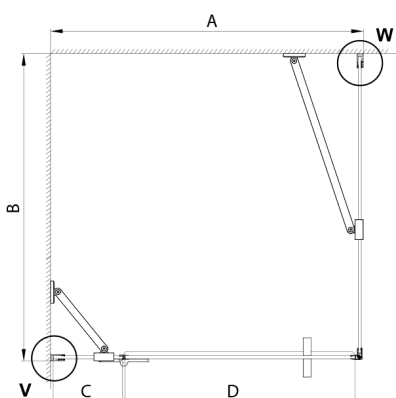

TRINITY GOLD MATT obdĺžniková sprchová zástena 1200x900mm, matné sklo, pravé

Objednací kód: GT5690-12MR-G

Rozmery

Šírka: 1200 mm
 Výška: 2000 mm
 Hĺbka: 900 mm

Vlastnosti

Záruka: 3 roky

Technický list

MODEL	A	B	C	D
800x800	785-800	785-800	167	585
800x900	785-800	885-900	167	585
800x1000	785-800	985-1000	167	585
800x1200	785-800	1185-1200	167	585
900x800	885-900	785-800	267	585
900x900	885-900	885-900	267	585
900x1000	885-900	985-1000	267	585
900x1200	885-900	1185-1200	267	585
1000x800	985-1000	785-800	367	585
1000x900	985-1000	885-900	367	585
1000x1000	985-1000	985-1000	367	585
1000x1200	985-1000	1185-1200	367	585
1100x800	1085-1100	785-800	467	585
1100x900	1085-1100	885-900	467	585
1100x1000	1085-1100	985-1000	467	585
1100x1200	1085-1100	1185-1200	467	585
1200x800	1185-1200	785-800	567	585
1200x900	1185-1200	885-900	567	585
1200x1000	1185-1200	985-1000	567	585
1200x1200	1185-1200	1185-1200	567	585