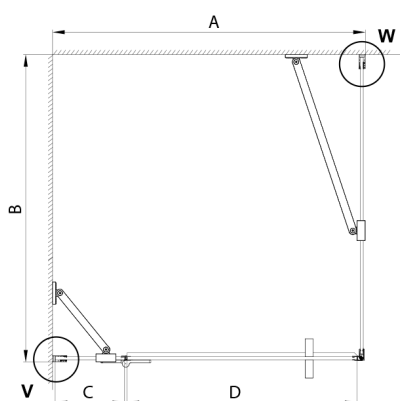

## TRINITY CHROME obdížniková sprchová zástena 1200x900mm, matné sklo, lavé

Objednací kód: GT5690-12ML-CH

### Rozměry

Šířka: 1200 mm  
 Výška: 2000 mm  
 Hĺbka: 900 mm

## Technický list

MODEL	A	B	C	D
800x800	785-800	785-800	167	585
800x900	785-800	885-900	167	585
800x1000	785-800	985-1000	167	585
800x1200	785-800	1185-1200	167	585
900x800	885-900	785-800	267	585
900x900	885-900	885-900	267	585
900x1000	885-900	985-1000	267	585
900x1200	885-900	1185-1200	267	585
1000x800	985-1000	785-800	367	585
1000x900	985-1000	885-900	367	585
1000x1000	985-1000	985-1000	367	585
1000x1200	985-1000	1185-1200	367	585
1100x800	1085-1100	785-800	467	585
1100x900	1085-1100	885-900	467	585
1100x1000	1085-1100	985-1000	467	585
1100x1200	1085-1100	1185-1200	467	585
1200x800	1185-1200	785-800	567	585
1200x900	1185-1200	885-900	567	585
1200x1000	1185-1200	985-1000	567	585
1200x1200	1185-1200	1185-1200	567	585