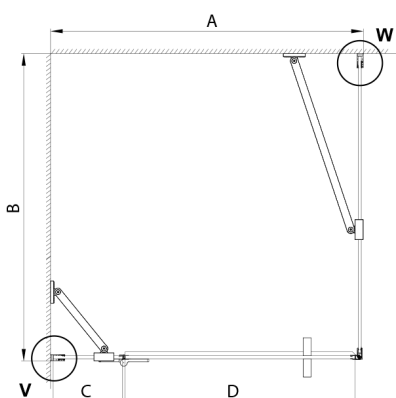

TRINITY GOLD MATT obdĺžniková sprchová zástena 1200x900mm, matné sklo, lavé

Objednací kód: GT5690-12ML-G

Rozmery

Šírka: 1200 mm
 Výška: 2000 mm
 Hĺbka: 900 mm

Vlastnosti

Záruka: 3 roky

Technický list

MODEL	A	B	C	D
800x800	785-800	785-800	167	585
800x900	785-800	885-900	167	585
800x1000	785-800	985-1000	167	585
800x1200	785-800	1185-1200	167	585
900x800	885-900	785-800	267	585
900x900	885-900	885-900	267	585
900x1000	885-900	985-1000	267	585
900x1200	885-900	1185-1200	267	585
1000x800	985-1000	785-800	367	585
1000x900	985-1000	885-900	367	585
1000x1000	985-1000	985-1000	367	585
1000x1200	985-1000	1185-1200	367	585
1100x800	1085-1100	785-800	467	585
1100x900	1085-1100	885-900	467	585
1100x1000	1085-1100	985-1000	467	585
1100x1200	1085-1100	1185-1200	467	585
1200x800	1185-1200	785-800	567	585
1200x900	1185-1200	885-900	567	585
1200x1000	1185-1200	985-1000	567	585
1200x1200	1185-1200	1185-1200	567	585