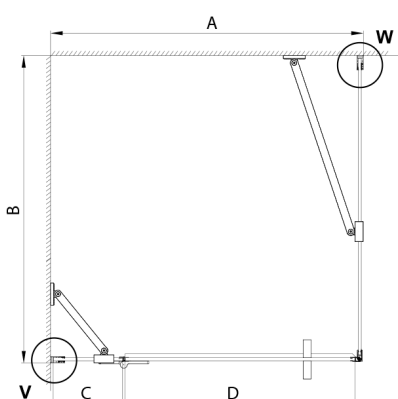

TRINITY BLACK obdĺžniková sprchová zástena 1200x900mm, matné sklo, lavé

Objednací kód: GT5690-12ML-B

Rozmery

Šírka: 1200 mm
 Výška: 2000 mm
 Hĺbka: 900 mm

Vlastnosti

Záruka: 3 roky

Technický list

MODEL	A	B	C	D
800x800	785-800	785-800	167	585
800x900	785-800	885-900	167	585
800x1000	785-800	985-1000	167	585
800x1200	785-800	1185-1200	167	585
900x800	885-900	785-800	267	585
900x900	885-900	885-900	267	585
900x1000	885-900	985-1000	267	585
900x1200	885-900	1185-1200	267	585
1000x800	985-1000	785-800	367	585
1000x900	985-1000	885-900	367	585
1000x1000	985-1000	985-1000	367	585
1000x1200	985-1000	1185-1200	367	585
1100x800	1085-1100	785-800	467	585
1100x900	1085-1100	885-900	467	585
1100x1000	1085-1100	985-1000	467	585
1100x1200	1085-1100	1185-1200	467	585
1200x800	1185-1200	785-800	567	585
1200x900	1185-1200	885-900	567	585
1200x1000	1185-1200	985-1000	567	585
1200x1200	1185-1200	1185-1200	567	585