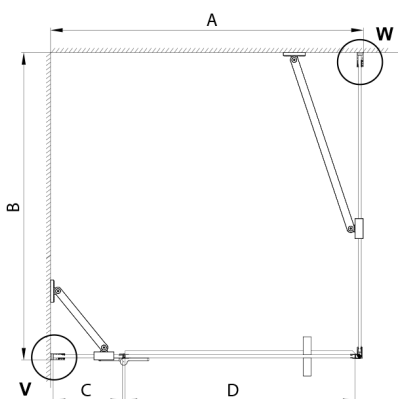

TRINITY CHROME obdĺžniková sprchová zástena 1200x900mm, číre sklo, pravé

Objednací kód: GT5690-12CR-CH

Rozmery

Šírka: 1200 mm
 Výška: 2000 mm
 Hĺbka: 900 mm

Vlastnosti

Záruka: 3 roky

Technický list

MODEL	A	B	C	D
800x800	785-800	785-800	167	585
800x900	785-800	885-900	167	585
800x1000	785-800	985-1000	167	585
800x1200	785-800	1185-1200	167	585
900x800	885-900	785-800	267	585
900x900	885-900	885-900	267	585
900x1000	885-900	985-1000	267	585
900x1200	885-900	1185-1200	267	585
1000x800	985-1000	785-800	367	585
1000x900	985-1000	885-900	367	585
1000x1000	985-1000	985-1000	367	585
1000x1200	985-1000	1185-1200	367	585
1100x800	1085-1100	785-800	467	585
1100x900	1085-1100	885-900	467	585
1100x1000	1085-1100	985-1000	467	585
1100x1200	1085-1100	1185-1200	467	585
1200x800	1185-1200	785-800	567	585
1200x900	1185-1200	885-900	567	585
1200x1000	1185-1200	985-1000	567	585
1200x1200	1185-1200	1185-1200	567	585