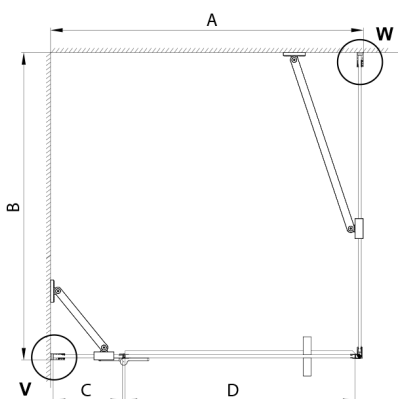

TRINITY CHROME obdížniková sprchová zástena 1200x900mm, číre sklo, lavé

Objednací kód: GT5690-12CL-CH

Rozměry

Šířka: 1200 mm
 Výška: 2000 mm
 Hĺbka: 900 mm

Vlastnosti

Záruka: 3 roky

Technický list

MODEL	A	B	C	D
800x800	785-800	785-800	167	585
800x900	785-800	885-900	167	585
800x1000	785-800	985-1000	167	585
800x1200	785-800	1185-1200	167	585
900x800	885-900	785-800	267	585
900x900	885-900	885-900	267	585
900x1000	885-900	985-1000	267	585
900x1200	885-900	1185-1200	267	585
1000x800	985-1000	785-800	367	585
1000x900	985-1000	885-900	367	585
1000x1000	985-1000	985-1000	367	585
1000x1200	985-1000	1185-1200	367	585
1100x800	1085-1100	785-800	467	585
1100x900	1085-1100	885-900	467	585
1100x1000	1085-1100	985-1000	467	585
1100x1200	1085-1100	1185-1200	467	585
1200x800	1185-1200	785-800	567	585
1200x900	1185-1200	885-900	567	585
1200x1000	1185-1200	985-1000	567	585
1200x1200	1185-1200	1185-1200	567	585