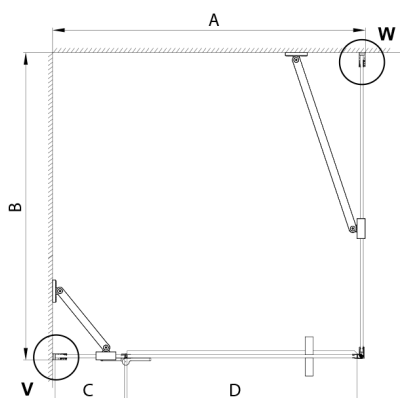

TRINITY GOLD MATT obdĺžniková sprchová zástena 1200x900mm, číre sklo, lavé

Objednací kód: GT5690-12CL-G

Rozmery

Šírka: 1200 mm
 Výška: 2000 mm
 Hĺbka: 900 mm

Vlastnosti

Záruka: 3 roky

Technický list

MODEL	A	B	C	D
800x800	785-800	785-800	167	585
800x900	785-800	885-900	167	585
800x1000	785-800	985-1000	167	585
800x1200	785-800	1185-1200	167	585
900x800	885-900	785-800	267	585
900x900	885-900	885-900	267	585
900x1000	885-900	985-1000	267	585
900x1200	885-900	1185-1200	267	585
1000x800	985-1000	785-800	367	585
1000x900	985-1000	885-900	367	585
1000x1000	985-1000	985-1000	367	585
1000x1200	985-1000	1185-1200	367	585
1100x800	1085-1100	785-800	467	585
1100x900	1085-1100	885-900	467	585
1100x1000	1085-1100	985-1000	467	585
1100x1200	1085-1100	1185-1200	467	585
1200x800	1185-1200	785-800	567	585
1200x900	1185-1200	885-900	567	585
1200x1000	1185-1200	985-1000	567	585
1200x1200	1185-1200	1185-1200	567	585