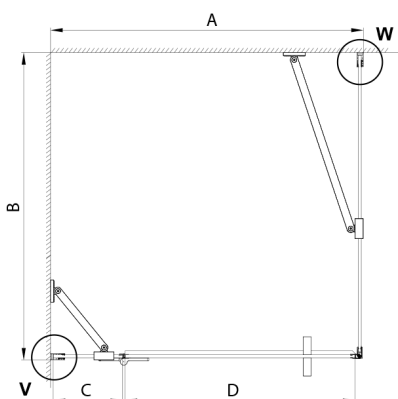

TRINITY CHROME obdĺžniková sprchová zástena 1100x900mm, matné sklo, pravé

Objednací kód: GT5690-11MR-CH

Rozmery

Šírka: 1100 mm
 Výška: 2000 mm
 Hĺbka: 900 mm

Vlastnosti

Záruka: 3 roky

Technický list

MODEL	A	B	C	D
800x800	785-800	785-800	167	585
800x900	785-800	885-900	167	585
800x1000	785-800	985-1000	167	585
800x1200	785-800	1185-1200	167	585
900x800	885-900	785-800	267	585
900x900	885-900	885-900	267	585
900x1000	885-900	985-1000	267	585
900x1200	885-900	1185-1200	267	585
1000x800	985-1000	785-800	367	585
1000x900	985-1000	885-900	367	585
1000x1000	985-1000	985-1000	367	585
1000x1200	985-1000	1185-1200	367	585
1100x800	1085-1100	785-800	467	585
1100x900	1085-1100	885-900	467	585
1100x1000	1085-1100	985-1000	467	585
1100x1200	1085-1100	1185-1200	467	585
1200x800	1185-1200	785-800	567	585
1200x900	1185-1200	885-900	567	585
1200x1000	1185-1200	985-1000	567	585
1200x1200	1185-1200	1185-1200	567	585