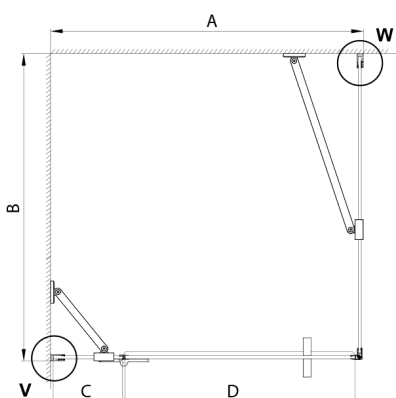

TRINITY GOLD MATT obdĺžniková sprchová zástena 1100x900mm, matné sklo, pravé

Objednací kód: GT5690-11MR-G

Rozmery

Šírka: 1100 mm
 Výška: 2000 mm
 Hĺbka: 900 mm

Vlastnosti

Záruka: 3 roky

Technický list

MODEL	A	B	C	D
800x800	785-800	785-800	167	585
800x900	785-800	885-900	167	585
800x1000	785-800	985-1000	167	585
800x1200	785-800	1185-1200	167	585
900x800	885-900	785-800	267	585
900x900	885-900	885-900	267	585
900x1000	885-900	985-1000	267	585
900x1200	885-900	1185-1200	267	585
1000x800	985-1000	785-800	367	585
1000x900	985-1000	885-900	367	585
1000x1000	985-1000	985-1000	367	585
1000x1200	985-1000	1185-1200	367	585
1100x800	1085-1100	785-800	467	585
1100x900	1085-1100	885-900	467	585
1100x1000	1085-1100	985-1000	467	585
1100x1200	1085-1100	1185-1200	467	585
1200x800	1185-1200	785-800	567	585
1200x900	1185-1200	885-900	567	585
1200x1000	1185-1200	985-1000	567	585
1200x1200	1185-1200	1185-1200	567	585