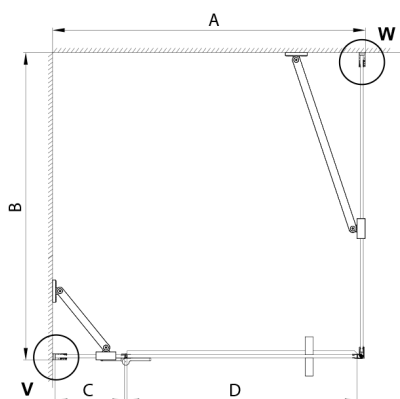

## TRINITY CHROME obdížniková sprchová zástena 1100x900mm, matné sklo, lavé

Objednací kód: GT5690-11ML-CH

### Rozměry

Šířka: 1100 mm  
 Výška: 2000 mm  
 Hĺbka: 900 mm

## Technický list

| MODEL     | A         | B         | C   | D   |
|-----------|-----------|-----------|-----|-----|
| 800x800   | 785-800   | 785-800   | 167 | 585 |
| 800x900   | 785-800   | 885-900   | 167 | 585 |
| 800x1000  | 785-800   | 985-1000  | 167 | 585 |
| 800x1200  | 785-800   | 1185-1200 | 167 | 585 |
| 900x800   | 885-900   | 785-800   | 267 | 585 |
| 900x900   | 885-900   | 885-900   | 267 | 585 |
| 900x1000  | 885-900   | 985-1000  | 267 | 585 |
| 900x1200  | 885-900   | 1185-1200 | 267 | 585 |
| 1000x800  | 985-1000  | 785-800   | 367 | 585 |
| 1000x900  | 985-1000  | 885-900   | 367 | 585 |
| 1000x1000 | 985-1000  | 985-1000  | 367 | 585 |
| 1000x1200 | 985-1000  | 1185-1200 | 367 | 585 |
| 1100x800  | 1085-1100 | 785-800   | 467 | 585 |
| 1100x900  | 1085-1100 | 885-900   | 467 | 585 |
| 1100x1000 | 1085-1100 | 985-1000  | 467 | 585 |
| 1100x1200 | 1085-1100 | 1185-1200 | 467 | 585 |
| 1200x800  | 1185-1200 | 785-800   | 567 | 585 |
| 1200x900  | 1185-1200 | 885-900   | 567 | 585 |
| 1200x1000 | 1185-1200 | 985-1000  | 567 | 585 |
| 1200x1200 | 1185-1200 | 1185-1200 | 567 | 585 |