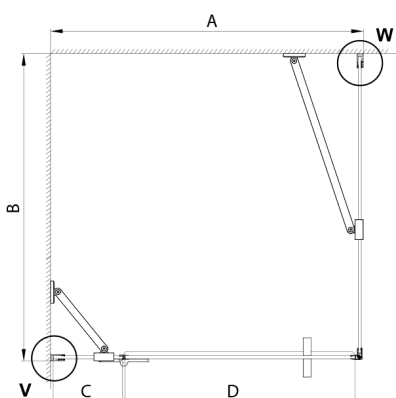

TRINITY GOLD MATT obdĺžniková sprchová zástena 1100x900mm, matné sklo, lavé

Objednací kód: GT5690-11ML-G

Rozmery

Šírka: 1100 mm
 Výška: 2000 mm
 Hĺbka: 900 mm

Vlastnosti

Záruka: 3 roky

Technický list

MODEL	A	B	C	D
800x800	785-800	785-800	167	585
800x900	785-800	885-900	167	585
800x1000	785-800	985-1000	167	585
800x1200	785-800	1185-1200	167	585
900x800	885-900	785-800	267	585
900x900	885-900	885-900	267	585
900x1000	885-900	985-1000	267	585
900x1200	885-900	1185-1200	267	585
1000x800	985-1000	785-800	367	585
1000x900	985-1000	885-900	367	585
1000x1000	985-1000	985-1000	367	585
1000x1200	985-1000	1185-1200	367	585
1100x800	1085-1100	785-800	467	585
1100x900	1085-1100	885-900	467	585
1100x1000	1085-1100	985-1000	467	585
1100x1200	1085-1100	1185-1200	467	585
1200x800	1185-1200	785-800	567	585
1200x900	1185-1200	885-900	567	585
1200x1000	1185-1200	985-1000	567	585
1200x1200	1185-1200	1185-1200	567	585