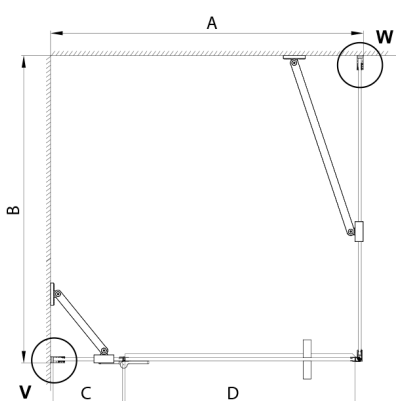

## TRINITY BLACK obdĺžniková sprchová zástena 1100x900mm, matné sklo, lavé

Objednací kód: GT5690-11ML-B

### Rozmery

Šírka: 1100 mm  
 Výška: 2000 mm  
 Hĺbka: 900 mm

## Technický list

MODEL	A	B	C	D
800x800	785-800	785-800	167	585
800x900	785-800	885-900	167	585
800x1000	785-800	985-1000	167	585
800x1200	785-800	1185-1200	167	585
900x800	885-900	785-800	267	585
900x900	885-900	885-900	267	585
900x1000	885-900	985-1000	267	585
900x1200	885-900	1185-1200	267	585
1000x800	985-1000	785-800	367	585
1000x900	985-1000	885-900	367	585
1000x1000	985-1000	985-1000	367	585
1000x1200	985-1000	1185-1200	367	585
1100x800	1085-1100	785-800	467	585
1100x900	1085-1100	885-900	467	585
1100x1000	1085-1100	985-1000	467	585
1100x1200	1085-1100	1185-1200	467	585
1200x800	1185-1200	785-800	567	585
1200x900	1185-1200	885-900	567	585
1200x1000	1185-1200	985-1000	567	585
1200x1200	1185-1200	1185-1200	567	585