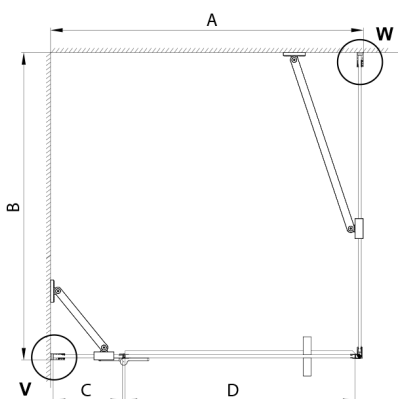

## TRINITY CHROME obdížniková sprchová zástena 1100x900mm, číre sklo, pravé

Objednací kód: GT5690-11CR-CH

### Rozměry

Šířka: 1100 mm  
 Výška: 2000 mm  
 Hĺbka: 900 mm

## Technický list

MODEL	A	B	C	D
800x800	785-800	785-800	167	585
800x900	785-800	885-900	167	585
800x1000	785-800	985-1000	167	585
800x1200	785-800	1185-1200	167	585
900x800	885-900	785-800	267	585
900x900	885-900	885-900	267	585
900x1000	885-900	985-1000	267	585
900x1200	885-900	1185-1200	267	585
1000x800	985-1000	785-800	367	585
1000x900	985-1000	885-900	367	585
1000x1000	985-1000	985-1000	367	585
1000x1200	985-1000	1185-1200	367	585
1100x800	1085-1100	785-800	467	585
1100x900	1085-1100	885-900	467	585
1100x1000	1085-1100	985-1000	467	585
1100x1200	1085-1100	1185-1200	467	585
1200x800	1185-1200	785-800	567	585
1200x900	1185-1200	885-900	567	585
1200x1000	1185-1200	985-1000	567	585
1200x1200	1185-1200	1185-1200	567	585