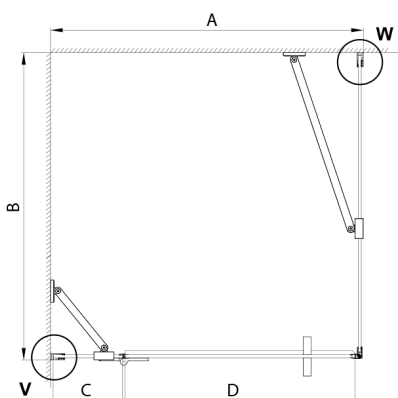

TRINITY GOLD MATT obdĺžniková sprchová zástena 1100x900mm, číre sklo, pravé

Objednací kód: GT5690-11CR-G

Rozmery

Šírka: 1100 mm
 Výška: 2000 mm
 Hĺbka: 900 mm

Vlastnosti

Záruka: 3 roky

Technický list

MODEL	A	B	C	D
800x800	785-800	785-800	167	585
800x900	785-800	885-900	167	585
800x1000	785-800	985-1000	167	585
800x1200	785-800	1185-1200	167	585
900x800	885-900	785-800	267	585
900x900	885-900	885-900	267	585
900x1000	885-900	985-1000	267	585
900x1200	885-900	1185-1200	267	585
1000x800	985-1000	785-800	367	585
1000x900	985-1000	885-900	367	585
1000x1000	985-1000	985-1000	367	585
1000x1200	985-1000	1185-1200	367	585
1100x800	1085-1100	785-800	467	585
1100x900	1085-1100	885-900	467	585
1100x1000	1085-1100	985-1000	467	585
1100x1200	1085-1100	1185-1200	467	585
1200x800	1185-1200	785-800	567	585
1200x900	1185-1200	885-900	567	585
1200x1000	1185-1200	985-1000	567	585
1200x1200	1185-1200	1185-1200	567	585