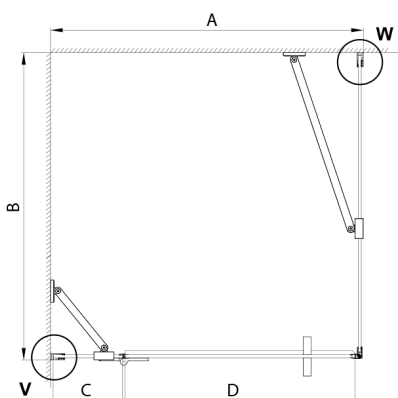

## TRINITY GOLD MATT obdĺžniková sprchová zástena 1100x900mm, číre sklo, lavé

Objednací kód: GT5690-11CL-G

### Rozmery

Šírka: 1100 mm  
 Výška: 2000 mm  
 Hĺbka: 900 mm

## Technický list

MODEL	A	B	C	D
800x800	785-800	785-800	167	585
800x900	785-800	885-900	167	585
800x1000	785-800	985-1000	167	585
800x1200	785-800	1185-1200	167	585
900x800	885-900	785-800	267	585
900x900	885-900	885-900	267	585
900x1000	885-900	985-1000	267	585
900x1200	885-900	1185-1200	267	585
1000x800	985-1000	785-800	367	585
1000x900	985-1000	885-900	367	585
1000x1000	985-1000	985-1000	367	585
1000x1200	985-1000	1185-1200	367	585
1100x800	1085-1100	785-800	467	585
1100x900	1085-1100	885-900	467	585
1100x1000	1085-1100	985-1000	467	585
1100x1200	1085-1100	1185-1200	467	585
1200x800	1185-1200	785-800	567	585
1200x900	1185-1200	885-900	567	585
1200x1000	1185-1200	985-1000	567	585
1200x1200	1185-1200	1185-1200	567	585