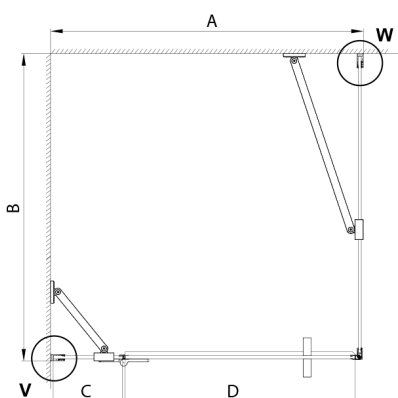

TRINITY GOLD MATT obdĺžniková sprchová zástena 1000x900mm, matné sklo, pravé

Objednací kód: GT5690-10MR-G

Rozmery

Šírka: 1000 mm
 Výška: 2000 mm
 Hĺbka: 900 mm

Vlastnosti

Záruka: 3 roky

Technický list

MODEL	A	B	C	D
800x800	785-800	785-800	167	585
800x900	785-800	885-900	167	585
800x1000	785-800	985-1000	167	585
800x1200	785-800	1185-1200	167	585
900x800	885-900	785-800	267	585
900x900	885-900	885-900	267	585
900x1000	885-900	985-1000	267	585
900x1200	885-900	1185-1200	267	585
1000x800	985-1000	785-800	367	585
1000x900	985-1000	885-900	367	585
1000x1000	985-1000	985-1000	367	585
1000x1200	985-1000	1185-1200	367	585
1100x800	1085-1100	785-800	467	585
1100x900	1085-1100	885-900	467	585
1100x1000	1085-1100	985-1000	467	585
1100x1200	1085-1100	1185-1200	467	585
1200x800	1185-1200	785-800	567	585
1200x900	1185-1200	885-900	567	585
1200x1000	1185-1200	985-1000	567	585
1200x1200	1185-1200	1185-1200	567	585