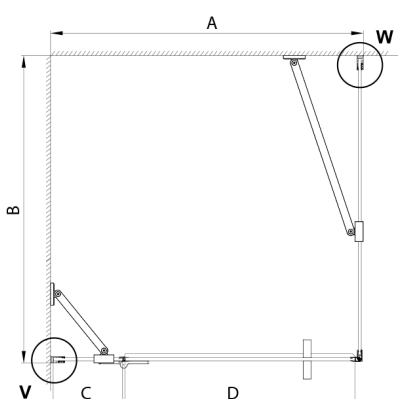

TRINITY BLACK obdĺžniková sprchová zástena 1000x900mm, matné sklo, pravé

Objednací kód: GT5690-10MR-B

Rozmery

Šírka: 1000 mm
 Výška: 2000 mm
 Hĺbka: 900 mm

Vlastnosti

Záruka: 3 roky

Technický list

MODEL	A	B	C	D
800x800	785-800	785-800	167	585
800x900	785-800	885-900	167	585
800x1000	785-800	985-1000	167	585
800x1200	785-800	1185-1200	167	585
900x800	885-900	785-800	267	585
900x900	885-900	885-900	267	585
900x1000	885-900	985-1000	267	585
900x1200	885-900	1185-1200	267	585
1000x800	985-1000	785-800	367	585
1000x900	985-1000	885-900	367	585
1000x1000	985-1000	985-1000	367	585
1000x1200	985-1000	1185-1200	367	585
1100x800	1085-1100	785-800	467	585
1100x900	1085-1100	885-900	467	585
1100x1000	1085-1100	985-1000	467	585
1100x1200	1085-1100	1185-1200	467	585
1200x800	1185-1200	785-800	567	585
1200x900	1185-1200	885-900	567	585
1200x1000	1185-1200	985-1000	567	585
1200x1200	1185-1200	1185-1200	567	585