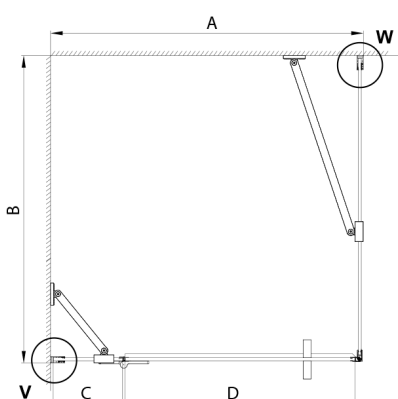

TRINITY BLACK obdĺžniková sprchová zástena 1000x900mm, matné sklo, lavé

Objednací kód: GT5690-10ML-B

Rozmery

Šírka: 1000 mm
 Výška: 2000 mm
 Hĺbka: 900 mm

Vlastnosti

Záruka: 3 roky

Technický list

MODEL	A	B	C	D
800x800	785-800	785-800	167	585
800x900	785-800	885-900	167	585
800x1000	785-800	985-1000	167	585
800x1200	785-800	1185-1200	167	585
900x800	885-900	785-800	267	585
900x900	885-900	885-900	267	585
900x1000	885-900	985-1000	267	585
900x1200	885-900	1185-1200	267	585
1000x800	985-1000	785-800	367	585
1000x900	985-1000	885-900	367	585
1000x1000	985-1000	985-1000	367	585
1000x1200	985-1000	1185-1200	367	585
1100x800	1085-1100	785-800	467	585
1100x900	1085-1100	885-900	467	585
1100x1000	1085-1100	985-1000	467	585
1100x1200	1085-1100	1185-1200	467	585
1200x800	1185-1200	785-800	567	585
1200x900	1185-1200	885-900	567	585
1200x1000	1185-1200	985-1000	567	585
1200x1200	1185-1200	1185-1200	567	585