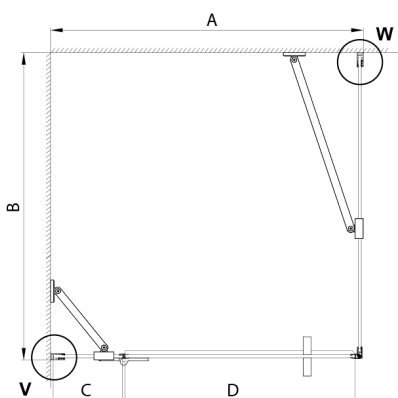

TRINITY BLACK obdĺžniková sprchová zástena 1000x900mm, číre sklo, pravé

Objednací kód: GT5690-10CR-B

Rozmery

Šírka: 1000 mm
 Výška: 2000 mm
 Hĺbka: 900 mm

Vlastnosti

Záruka: 3 roky

Technický list

MODEL	A	B	C	D
800x800	785-800	785-800	167	585
800x900	785-800	885-900	167	585
800x1000	785-800	985-1000	167	585
800x1200	785-800	1185-1200	167	585
900x800	885-900	785-800	267	585
900x900	885-900	885-900	267	585
900x1000	885-900	985-1000	267	585
900x1200	885-900	1185-1200	267	585
1000x800	985-1000	785-800	367	585
1000x900	985-1000	885-900	367	585
1000x1000	985-1000	985-1000	367	585
1000x1200	985-1000	1185-1200	367	585
1100x800	1085-1100	785-800	467	585
1100x900	1085-1100	885-900	467	585
1100x1000	1085-1100	985-1000	467	585
1100x1200	1085-1100	1185-1200	467	585
1200x800	1185-1200	785-800	567	585
1200x900	1185-1200	885-900	567	585
1200x1000	1185-1200	985-1000	567	585
1200x1200	1185-1200	1185-1200	567	585