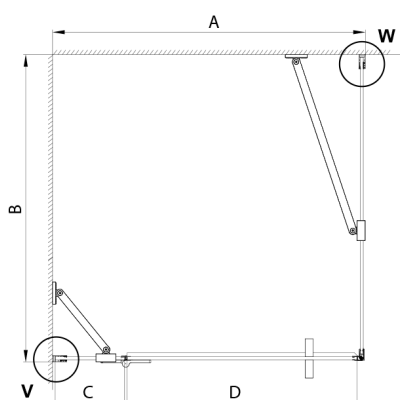

TRINITY GOLD MATT obdĺžniková sprchová zástena 1000x900mm, číre sklo, lavé

Objednací kód: GT5690-10CL-G

Rozmery

Šírka: 1000 mm
 Výška: 2000 mm
 Hĺbka: 900 mm

Vlastnosti

Záruka: 3 roky

Technický list

MODEL	A	B	C	D
800x800	785-800	785-800	167	585
800x900	785-800	885-900	167	585
800x1000	785-800	985-1000	167	585
800x1200	785-800	1185-1200	167	585
900x800	885-900	785-800	267	585
900x900	885-900	885-900	267	585
900x1000	885-900	985-1000	267	585
900x1200	885-900	1185-1200	267	585
1000x800	985-1000	785-800	367	585
1000x900	985-1000	885-900	367	585
1000x1000	985-1000	985-1000	367	585
1000x1200	985-1000	1185-1200	367	585
1100x800	1085-1100	785-800	467	585
1100x900	1085-1100	885-900	467	585
1100x1000	1085-1100	985-1000	467	585
1100x1200	1085-1100	1185-1200	467	585
1200x800	1185-1200	785-800	567	585
1200x900	1185-1200	885-900	567	585
1200x1000	1185-1200	985-1000	567	585
1200x1200	1185-1200	1185-1200	567	585