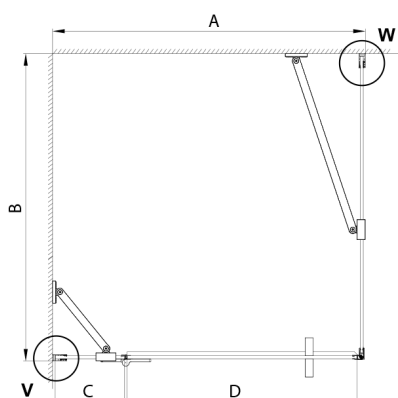

TRINITY GOLD MATT obdĺžniková sprchová zástena 900x800mm, matné sklo, pravé

Objednací kód: GT5680-90MR-G

Rozmery

Šírka: 900 mm
 Výška: 2000 mm
 Hĺbka: 800 mm

Vlastnosti

Záruka: 3 roky

Technický list

MODEL	A	B	C	D
800x800	785-800	785-800	167	585
800x900	785-800	885-900	167	585
800x1000	785-800	985-1000	167	585
800x1200	785-800	1185-1200	167	585
900x800	885-900	785-800	267	585
900x900	885-900	885-900	267	585
900x1000	885-900	985-1000	267	585
900x1200	885-900	1185-1200	267	585
1000x800	985-1000	785-800	367	585
1000x900	985-1000	885-900	367	585
1000x1000	985-1000	985-1000	367	585
1000x1200	985-1000	1185-1200	367	585
1100x800	1085-1100	785-800	467	585
1100x900	1085-1100	885-900	467	585
1100x1000	1085-1100	985-1000	467	585
1100x1200	1085-1100	1185-1200	467	585
1200x800	1185-1200	785-800	567	585
1200x900	1185-1200	885-900	567	585
1200x1000	1185-1200	985-1000	567	585
1200x1200	1185-1200	1185-1200	567	585