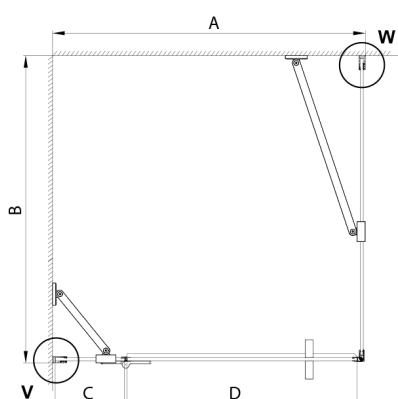

## TRINITY BLACK obdĺžniková sprchová zástena 900x800mm, matné sklo, pravé

Objednací kód: GT5680-90MR-B

### Rozmery

Šírka: 900 mm  
 Výška: 2000 mm  
 Hĺbka: 800 mm

## Technický list

MODEL	A	B	C	D
800x800	785-800	785-800	167	585
800x900	785-800	885-900	167	585
800x1000	785-800	985-1000	167	585
800x1200	785-800	1185-1200	167	585
900x800	885-900	785-800	267	585
900x900	885-900	885-900	267	585
900x1000	885-900	985-1000	267	585
900x1200	885-900	1185-1200	267	585
1000x800	985-1000	785-800	367	585
1000x900	985-1000	885-900	367	585
1000x1000	985-1000	985-1000	367	585
1000x1200	985-1000	1185-1200	367	585
1100x800	1085-1100	785-800	467	585
1100x900	1085-1100	885-900	467	585
1100x1000	1085-1100	985-1000	467	585
1100x1200	1085-1100	1185-1200	467	585
1200x800	1185-1200	785-800	567	585
1200x900	1185-1200	885-900	567	585
1200x1000	1185-1200	985-1000	567	585
1200x1200	1185-1200	1185-1200	567	585