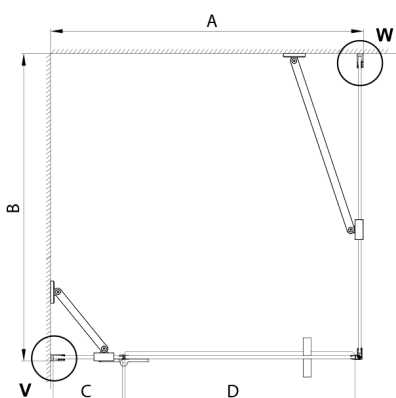

## TRINITY GOLD MATT obdĺžniková sprchová zástena 900x800mm, matné sklo, lavé

Objednací kód: GT5680-90ML-G

### Rozmery

Šírka: 900 mm  
 Výška: 2000 mm  
 Hĺbka: 800 mm

## Technický list

MODEL	A	B	C	D
800x800	785-800	785-800	167	585
800x900	785-800	885-900	167	585
800x1000	785-800	985-1000	167	585
800x1200	785-800	1185-1200	167	585
900x800	885-900	785-800	267	585
900x900	885-900	885-900	267	585
900x1000	885-900	985-1000	267	585
900x1200	885-900	1185-1200	267	585
1000x800	985-1000	785-800	367	585
1000x900	985-1000	885-900	367	585
1000x1000	985-1000	985-1000	367	585
1000x1200	985-1000	1185-1200	367	585
1100x800	1085-1100	785-800	467	585
1100x900	1085-1100	885-900	467	585
1100x1000	1085-1100	985-1000	467	585
1100x1200	1085-1100	1185-1200	467	585
1200x800	1185-1200	785-800	567	585
1200x900	1185-1200	885-900	567	585
1200x1000	1185-1200	985-1000	567	585
1200x1200	1185-1200	1185-1200	567	585