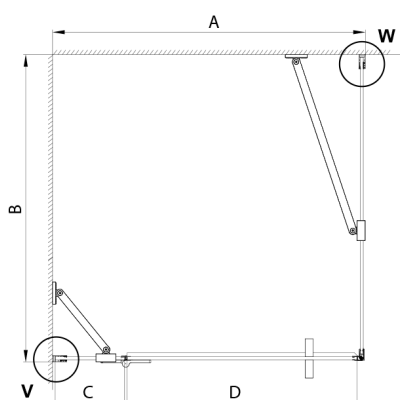

TRINITY GOLD MATT obdĺžniková sprchová zástena 900x800mm, číre sklo, pravé

Objednací kód: GT5680-90CR-G

Rozmery

Šírka: 900 mm
 Výška: 2000 mm
 Hĺbka: 800 mm

Vlastnosti

Záruka: 3 roky

Technický list

MODEL	A	B	C	D
800x800	785-800	785-800	167	585
800x900	785-800	885-900	167	585
800x1000	785-800	985-1000	167	585
800x1200	785-800	1185-1200	167	585
900x800	885-900	785-800	267	585
900x900	885-900	885-900	267	585
900x1000	885-900	985-1000	267	585
900x1200	885-900	1185-1200	267	585
1000x800	985-1000	785-800	367	585
1000x900	985-1000	885-900	367	585
1000x1000	985-1000	985-1000	367	585
1000x1200	985-1000	1185-1200	367	585
1100x800	1085-1100	785-800	467	585
1100x900	1085-1100	885-900	467	585
1100x1000	1085-1100	985-1000	467	585
1100x1200	1085-1100	1185-1200	467	585
1200x800	1185-1200	785-800	567	585
1200x900	1185-1200	885-900	567	585
1200x1000	1185-1200	985-1000	567	585
1200x1200	1185-1200	1185-1200	567	585