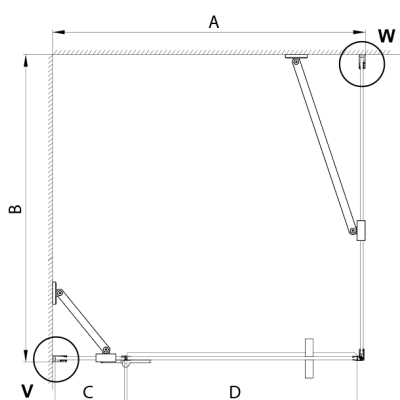

TRINITY GOLD MATT obdĺžniková sprchová zástena 900x800mm, číre sklo, lavé

Objednací kód: GT5680-90CL-G

Rozmery

Šírka: 900 mm
 Výška: 2000 mm
 Hĺbka: 800 mm

Vlastnosti

Záruka: 3 roky

Technický list

MODEL	A	B	C	D
800x800	785-800	785-800	167	585
800x900	785-800	885-900	167	585
800x1000	785-800	985-1000	167	585
800x1200	785-800	1185-1200	167	585
900x800	885-900	785-800	267	585
900x900	885-900	885-900	267	585
900x1000	885-900	985-1000	267	585
900x1200	885-900	1185-1200	267	585
1000x800	985-1000	785-800	367	585
1000x900	985-1000	885-900	367	585
1000x1000	985-1000	985-1000	367	585
1000x1200	985-1000	1185-1200	367	585
1100x800	1085-1100	785-800	467	585
1100x900	1085-1100	885-900	467	585
1100x1000	1085-1100	985-1000	467	585
1100x1200	1085-1100	1185-1200	467	585
1200x800	1185-1200	785-800	567	585
1200x900	1185-1200	885-900	567	585
1200x1000	1185-1200	985-1000	567	585
1200x1200	1185-1200	1185-1200	567	585