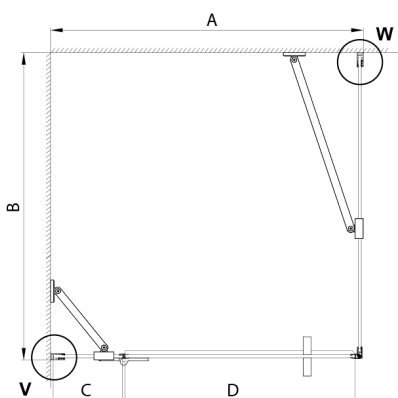

TRINITY BLACK obdĺžniková sprchová zástena 1200x800mm, matné sklo, pravé

Objednací kód: GT5680-12MR-B

Rozmery

Šírka: 1200 mm
 Výška: 2000 mm
 Hĺbka: 800 mm

Vlastnosti

Záruka: 3 roky

Technický list

MODEL	A	B	C	D
800x800	785-800	785-800	167	585
800x900	785-800	885-900	167	585
800x1000	785-800	985-1000	167	585
800x1200	785-800	1185-1200	167	585
900x800	885-900	785-800	267	585
900x900	885-900	885-900	267	585
900x1000	885-900	985-1000	267	585
900x1200	885-900	1185-1200	267	585
1000x800	985-1000	785-800	367	585
1000x900	985-1000	885-900	367	585
1000x1000	985-1000	985-1000	367	585
1000x1200	985-1000	1185-1200	367	585
1100x800	1085-1100	785-800	467	585
1100x900	1085-1100	885-900	467	585
1100x1000	1085-1100	985-1000	467	585
1100x1200	1085-1100	1185-1200	467	585
1200x800	1185-1200	785-800	567	585
1200x900	1185-1200	885-900	567	585
1200x1000	1185-1200	985-1000	567	585
1200x1200	1185-1200	1185-1200	567	585