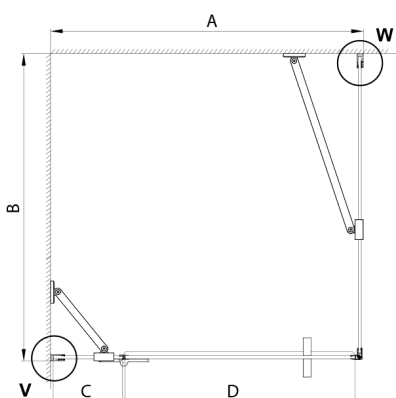

TRINITY GOLD MATT obdĺžniková sprchová zástena 1200x800mm, matné sklo, lavé

Objednací kód: GT5680-12ML-G

Rozmery

Šírka: 1200 mm
 Výška: 2000 mm
 Hĺbka: 800 mm

Vlastnosti

Záruka: 3 roky

Technický list

MODEL	A	B	C	D
800x800	785-800	785-800	167	585
800x900	785-800	885-900	167	585
800x1000	785-800	985-1000	167	585
800x1200	785-800	1185-1200	167	585
900x800	885-900	785-800	267	585
900x900	885-900	885-900	267	585
900x1000	885-900	985-1000	267	585
900x1200	885-900	1185-1200	267	585
1000x800	985-1000	785-800	367	585
1000x900	985-1000	885-900	367	585
1000x1000	985-1000	985-1000	367	585
1000x1200	985-1000	1185-1200	367	585
1100x800	1085-1100	785-800	467	585
1100x900	1085-1100	885-900	467	585
1100x1000	1085-1100	985-1000	467	585
1100x1200	1085-1100	1185-1200	467	585
1200x800	1185-1200	785-800	567	585
1200x900	1185-1200	885-900	567	585
1200x1000	1185-1200	985-1000	567	585
1200x1200	1185-1200	1185-1200	567	585