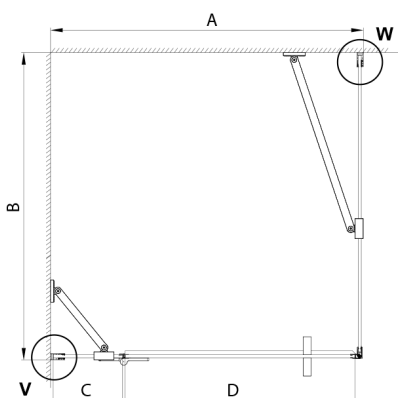

TRINITY BLACK obdĺžniková sprchová zástena 1200x800mm, matné sklo, lavé

Objednací kód: GT5680-12ML-B

Rozmery

Šírka: 1200 mm
 Výška: 2000 mm
 Hĺbka: 800 mm

Vlastnosti

Záruka: 3 roky

Technický list

MODEL	A	B	C	D
800x800	785-800	785-800	167	585
800x900	785-800	885-900	167	585
800x1000	785-800	985-1000	167	585
800x1200	785-800	1185-1200	167	585
900x800	885-900	785-800	267	585
900x900	885-900	885-900	267	585
900x1000	885-900	985-1000	267	585
900x1200	885-900	1185-1200	267	585
1000x800	985-1000	785-800	367	585
1000x900	985-1000	885-900	367	585
1000x1000	985-1000	985-1000	367	585
1000x1200	985-1000	1185-1200	367	585
1100x800	1085-1100	785-800	467	585
1100x900	1085-1100	885-900	467	585
1100x1000	1085-1100	985-1000	467	585
1100x1200	1085-1100	1185-1200	467	585
1200x800	1185-1200	785-800	567	585
1200x900	1185-1200	885-900	567	585
1200x1000	1185-1200	985-1000	567	585
1200x1200	1185-1200	1185-1200	567	585